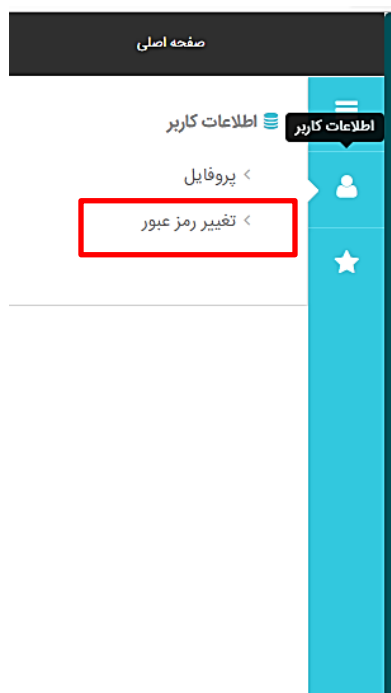

- نام کاربری و کلمه عبور کد ملی شما هنگام ثبت نام است لذا پس از ورود به سامانه نسبت به تغییر کلمه عبور از منوی سمت راست قسمت اطلاعات کاربر اقدام نمایید.

مسابقات کتبی (تستی)

پس از ورود به سامانه وارد صفحه مسابقات کتبی می شوید.